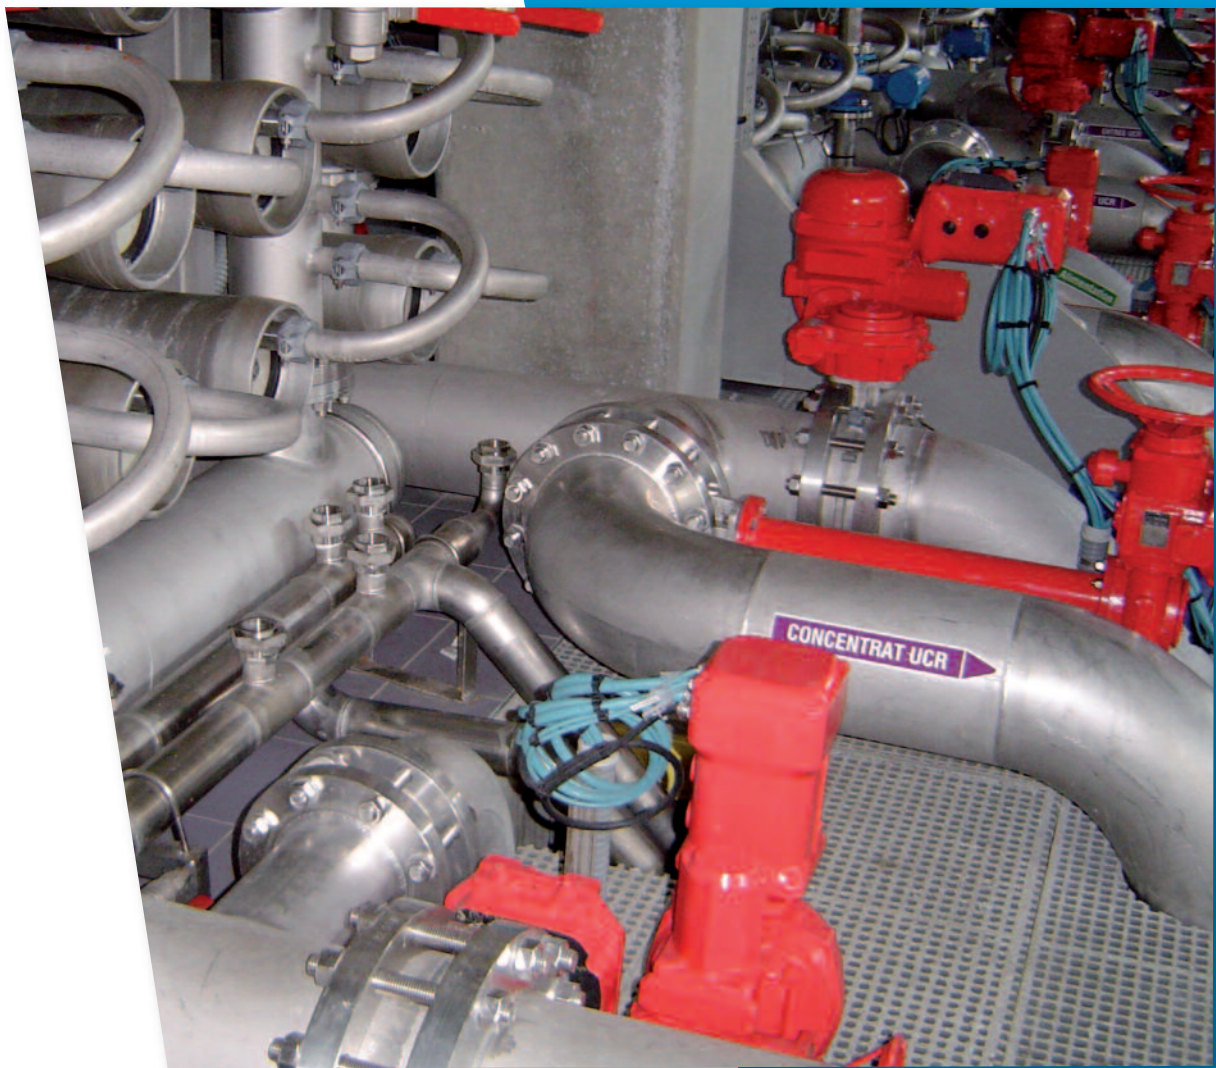

# Tubagens e equipamentos industriais

TRABALHOS EM INSTALAÇÕES  
EM FUNCIONAMENTO  
ÁGUA

sade

## Atividades

Parceiro das empresas e ao serviço das autarquias locais, a SADE intervém em todas as redes de fluidos (água potável, água gelada, água aquecida e sobreaquecida, etc.).

Realizamos a montagem dos equipamentos ligados às tubagens e aos processos.

## Serviços

Estudos de execução. Instalação de redes de tubagens de diferentes naturezas (aço, inox, PEAD, PVC, etc.) e equipamentos conexos.